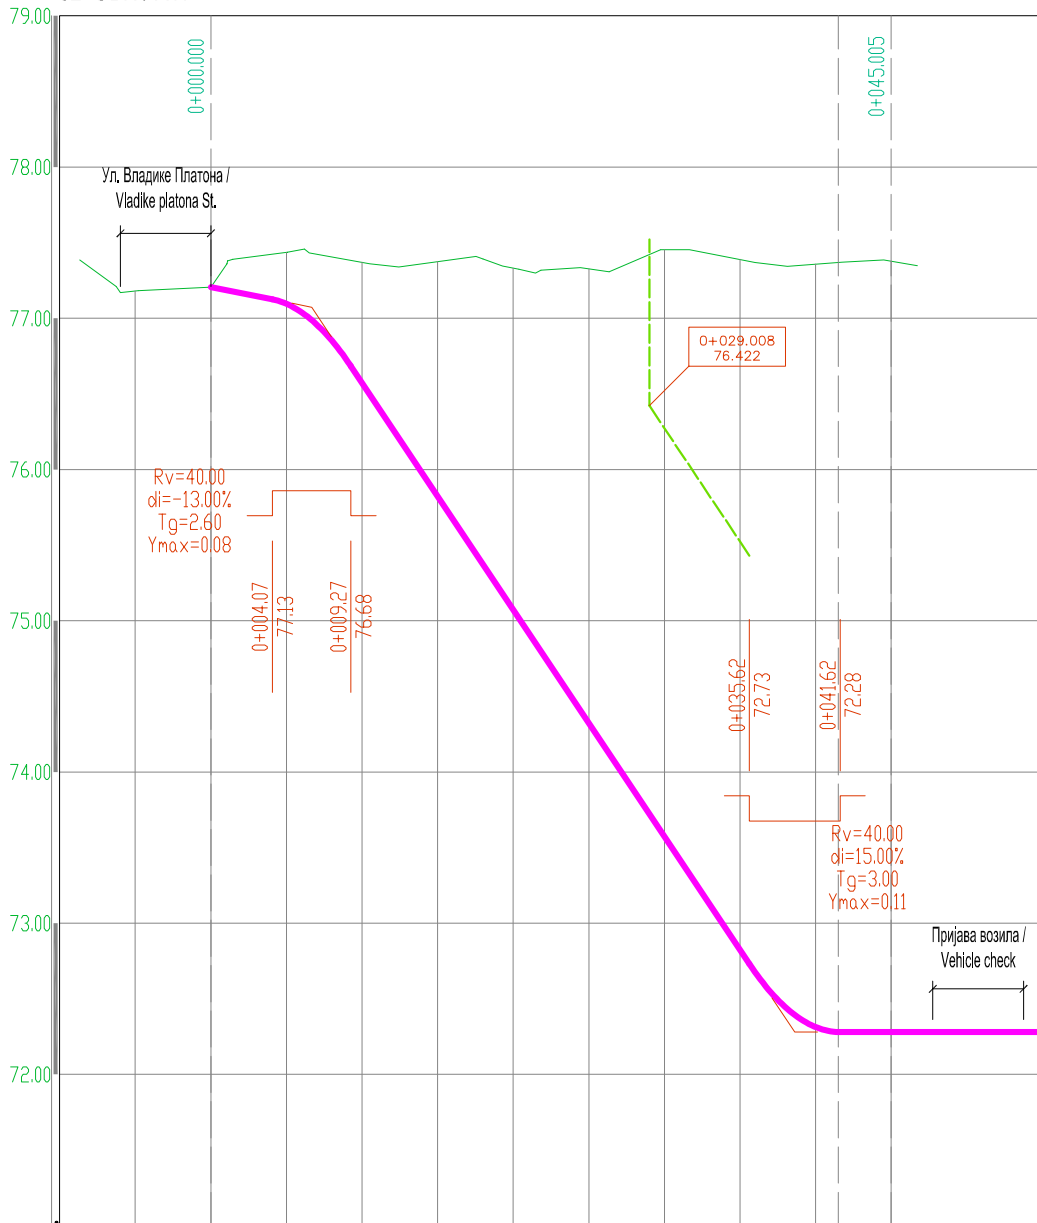

02: ОБП / AVP

Наруби / Grades		2.00% 77.21 / 6.67		15.00% 31.95		38.62 / 72.28		0.00% 16.38		55.00 / 72.28									
Коте / Levels	Нивелете / Proposed																		
	Терена / Existing	77.18	77.21	77.44	77.37	77.38	77.33	77.33	77.45	77.39	77.36	77.38	72.28	72.28					
Стационаже / Station		-10.00	-5	0	4.92	5	10	13.56	15	20	25	30	35	40	45	45.01	50	51.76	55
Закривљеност / Curvature		R=5.50																	
1/R																			